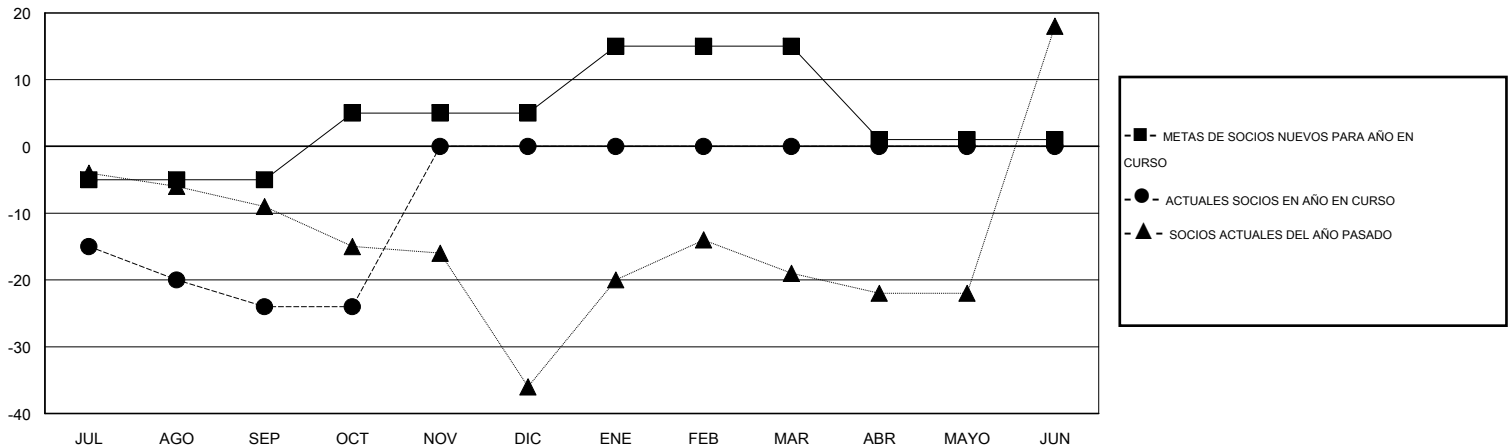

# MONTHLY MEMBERSHIP PROGRESS REPORT

District T 2

Results as of: 10/31/2015

GMT: Pedro Marrello

UBICACIÓN CHILE

GMT DE AE 3

Clubes					socios				
RESULTADOS DE 2015-2016					RESULTADOS DE 2015-2016				
TRIMESTRE	META DE CLUBES NUEVOS	NUEVOS CLUBES	CLUBES DADOS DE BAJA	GANANCIA/PÉRDIDA NETA	TRIMESTRE	META DE SOCIOS NUEVOS	SOCIOS FUNDADORES Y SOCIOS AÑADIDOS	SOCIOS DADOS DE BAJA	GANANCIA/PÉRDIDA NETA
JUL/AGO/SEP	0	0	0	0	JUL/AGO/SEP	-5	10	34	-24
OCT/NOV/DIC	1	0	0	0	OCT/NOV/DIC	10	6	6	0
ENE/FEB/MAR	0	0	0	0	ENE/FEB/MAR	10	0	0	0
ABR/MAYO/JUN	0	0	0	0	ABR/MAYO/JUN	-14	0	0	0

METAS Y CIFRA ACUMULATIVA DE CLUBES NUEVOS

METAS Y CIFRA ACUMULATIVA DE SOCIOS

CLUBES DADOS DE BAJA: 0	8 CLUBS OF 47 AÑADIERON 1 O MÁS SOCIOS NUEVOS	<u>DISTRIBUCIÓN POR SEXO</u>
		MASCULINO 392 (62.03%)
		FEMENINO 240 (37.97%)
<u>SOCIOS DADOS DE BAJA</u>	<a href="#">CLIC AQUÍ PARA DATOS DE SALUD DE CLUB</a>	SOCIOS EN UNIDAD FAMILIAR 0
FALLECIDOS 3		CABEZA DE FAMILIA 0
CLUB CANCELADO 0		NO ES CABEZA DE FAMILIA 0
OTRO 37		
TOTAL 40		