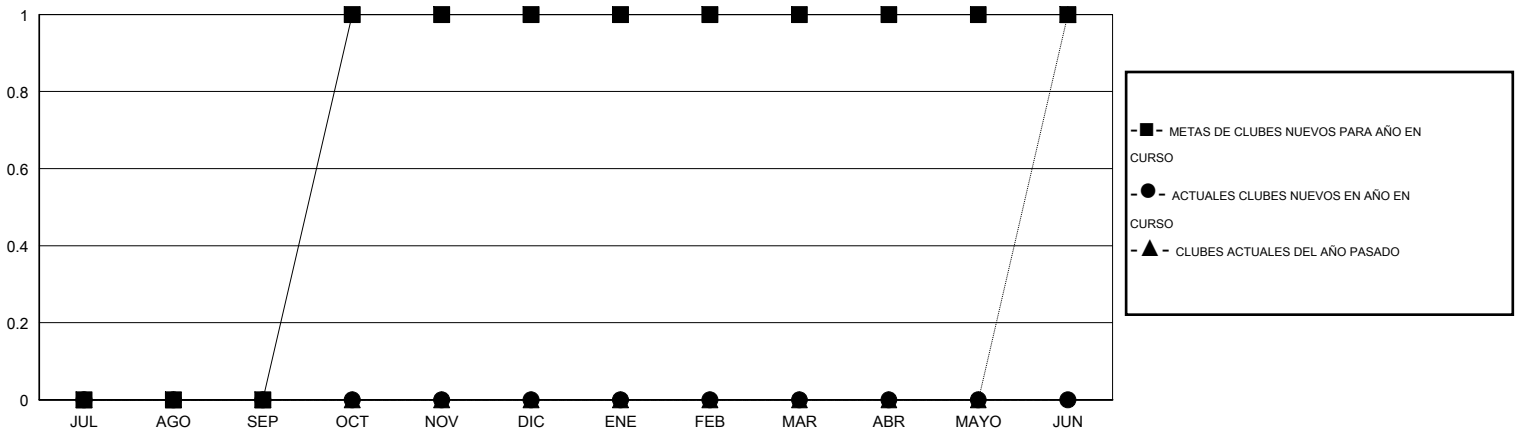

# MONTHLY MEMBERSHIP PROGRESS REPORT

District T 2

Results as of: 10/31/2015

GMT: Pedro Marrello

UBICACIÓN CHILE

GMT DE AE 3

Clubes					socios				
RESULTADOS DE 2015-2016					RESULTADOS DE 2015-2016				
TRIMESTRE	META DE CLUBES NUEVOS	NUEVOS CLUBES	CLUBES DADOS DE BAJA	GANANCIA/PÉRDIDA NETA	TRIMESTRE	META DE SOCIOS NUEVOS	SOCIOS FUNDADORES Y SOCIOS AÑADIDOS	SOCIOS DADOS DE BAJA	GANANCIA/PÉRDIDA NETA
JUL/AGO/SEP	0	0	0	0	JUL/AGO/SEP	-5	10	34	-24
OCT/NOV/DIC	1	0	0	0	OCT/NOV/DIC	10	6	6	0
ENE/FEB/MAR	0	0	0	0	ENE/FEB/MAR	10	0	0	0
ABR/MAYO/JUN	0	0	0	0	ABR/MAYO/JUN	-14	0	0	0

METAS Y CIFRA ACUMULATIVA DE CLUBES NUEVOS

METAS Y CIFRA ACUMULATIVA DE SOCIOS

CLUBES DADOS DE BAJA: 0	8 CLUBS OF 47 AÑADIERON 1 O MÁS SOCIOS NUEVOS	<u>DISTRIBUCIÓN POR SEXO</u>
		MASCULINO 392 (62.03%)
		FEMENINO 240 (37.97%)
<u>SOCIOS DADOS DE BAJA</u>	<a href="#">CLIC AQUÍ PARA DATOS DE SALUD DE CLUB</a>	SOCIOS EN UNIDAD FAMILIAR 0
FALLECIDOS 3		CABEZA DE FAMILIA 0
CLUB CANCELADO 0		NO ES CABEZA DE FAMILIA 0
OTRO 37		
TOTAL 40		